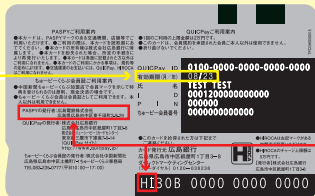

PASPY
発行事業者

カード到着次第、QUICPayはご利用いただけます。

次の有効期限まで
ご利用可