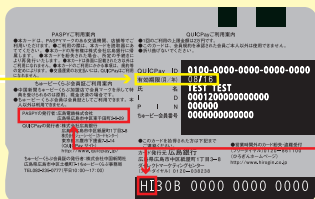

〈ひろぎん〉PASPYカード更新のお手続きについて

更新したカードへは、現在お手持ちのカードのPASPYチャージ残額は引継がれておりませんので、恐れ入りますが、下記の通りお手続きをお願いいたします。

- ●現在お手持ちのカードのチャージ残額を有効期限到来前に使い切っていただける場合は、チャージ残額がゼロとなった時から、更新カードでのPASPYのご利用をお願いいたします。(使い切った旧カードは、お客さまご自身で破棄いただきますようお願いいたします)
- ●現在お手持ちのカードのチャージ残額が有効期限までに使い切れなかった場合は、**有効期限到来後**にPASPY発行事業者窓口で払戻手続きをお願いいたします。

チャージ残額払戻手続きについて

- ●「**払戻手続き**」は**有効期限到来後**となります。通常の払戻手続き時にはPASPY発行事業者が定めた手数料(200円)が必要ですが、**〈ひろぎん〉PASPY有効期限到来後の払戻しは、お客さまのご負担はございません。**
- ●お手続きには「有効期限が切れたカード」と「身分証明書」をご持参のうえ、PASPY発行事業者の窓口へお越しください。
  (**ご注意**)お手続きに必要なとなりますので、チャージ残額がある「有効期限が切れたカード」は**裁断せず保管**をお願いいたします。

有効期限到来前と到来後の注意点

到来前

有効期限

到来後

現在お持ちの
カード
(更新前カード)

チャージ残額の使い切りをお願いいたします。
使い切り後に更新したカードをご利用ください。

- ・「PASPYチャージ残額の払戻手続き」は有効期限到来後となります。
- ・「有効期限切れカード」と「身分証明書」をご持参のうえ、PASPY発行事業者の窓口へお越しください。**手数料はかかりません。**
- ・払戻場所は、PASPY発行事業者毎に異なりますので裏面をご確認ください。

ご注意ください→

有効期限
この場合
2016年
8月末日
まで

PASPY
発行事業者

QUICPayは有効期限がすぎますとご利用いただけなくなります。

更新したカード

更新前カードを使い切り後、PASPY利用をお願いいたします。

次の有効期限まで
ご利用可

有効期限
この場合
2023年
8月末日
まで